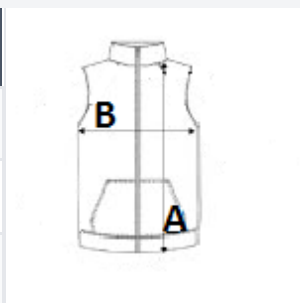

Zapínání na zip barevně sladěné

Reverzibilní

2 kapsy

TARIFNÍ KÓD: 62103000

NAVRHOVANÁ DEKORACE

Výšivka, Flex, Tepelný lis, Sítotisk

ZEMĚ PŮVODU

Bangladesh

amfori BSCI

ATM-APPROVED
VEGAN

ROZMĚRY (CM)

	XS	S	M	L	XL	2XL
Ks./📏	30	30	30	30	30	30
Délka (A)	64.00	66.00	68.00	70.00	72.00	74.00
Šířka přes prsa (B)	52.00	55.00	58.00	61.00	64.00	67.00

BARVY:

■ Navy

■ Royal Blue