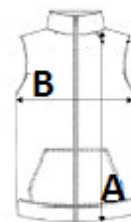

amfori BSCI

OEKO
TEX
STANDARD
100

ATM-APPROVED
VEGAN

ROZMĚRY (CM)

	XS	S	M	L	XL	2XL
Ks./📏	30	30	30	30	30	30
Délka (A)	64.00	66.00	68.00	70.00	72.00	74.00
Šířka přes prsa (B)	52.00	55.00	58.00	61.00	64.00	67.00