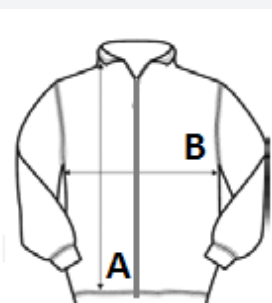

Různé kapsy

Kapuce se stahovací šňůrkou složená do límce

Větrací očka

Boční rozparky se stahovací šňůrkou a koncovkami

TARIFNÍ KÓD: 62014010

NAVRHOVANÁ DEKORACE

Výšivka, Flex, Tepelný lis, Sítotisk

ZEMĚ PŮVODU

Bangladesh

amfori BSCI

ATM-APPROVED
VEGAN

ROZMĚRY (CM)

	S	M	L	XL	2XL
Ks./☒	30	30	30	30	30
Délka (A)	73.00	76.00	79.00	82.00	84.00
Šířka přes prsa (B)	63.00	65.00	67.00	69.00	72.00

BARVY:

■ Navy

■ Black