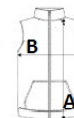

China, Bangladesh

2026 : s. 211

2025 : s. 273

ROZMĚRY (CM)

	S	M	L	XL	2XL	3XL
Ks./☼	10	10	10	10	10	10
Délka (A)	66	68	70	72	74	76
Šířka přes prsa (B)	56	59	62	65	68	71

BARVY:

Black
 French Navy
 Pepper Red
 Royal Blue