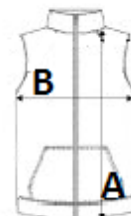

NAVRHOVANÁ DEKORACE

Výšivka, Flex, Tepelný lis, Sítotisk

ZEMĚ PŮVODU

China, Bangladesh

amfori BSCI

VEGAN

ROZMĚRY (CM)

	S	M	L	XL	2XL	3XL
Ks./☒	10	10	10	10	10	10
Délka (A)	66.00	68.00	70.00	72.00	74.00	76.00
Šířka přes prsa (B)	56.00	59.00	62.00	65.00	68.00	71.00