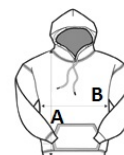

Vsazené kontrastní rukávy

Klokaní kapsa

Kapuce s podšívkou a bez podšívky s barevně sladěnou stahovací šňůrkou

Vypasovaný střih

Navrhovaná dekorace:

Výšivka, Flex, Tepelný lis, Sítotisk

Certifikáty:

Země původu:

Pakistan

ROZMĚRY (CM)

	XS	S	M	L	XL	2XL
Ks./👤	20	20	20	20	20	20
Délka (A)	66	68	69	71	72	74
Šířka přes prsa (B)	48	51	54	57	60	63

BARVY:

Aqua	Army	Ash	Black	Burgundy	Dark Purple
Fuchsia	Grey Melange	Kelly Green	Lime	Orange	Red