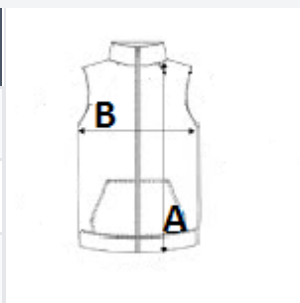

Vysoký límec s podšívkou

Rovný střih

3 kapsy na zip

TARIFNÍ KÓD: 61103099

NAVRHOVANÁ DEKORACE

Tepelný lis, Flex, Výšivka

ZEMĚ PŮVODU

Bangladesh

amfori BSCI

ATM-APPROVED
VEGAN

ROZMĚRY (CM)

	XS	S	M	L	XL	2XL	3XL
Ks./📏	15	15	15	15	15	15	15
Délka (A)	64.00	66.00	68.00	70.00	72.00	74.00	76.00
Šířka přes prsa (B)	50.00	53.00	57.00	60.00	63.00	66.00	69.00