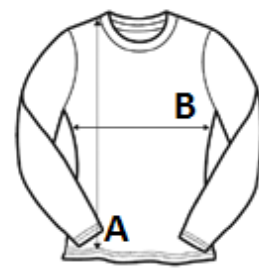

POPIS:

QUALITY - CARDIGAN 300

49% cotton - 49% acrylic - 2% polyamide

STYLE - CLASSIC

Set-in sleeves

Elastane rib on hem and cuffs

Tone on tone knitted placket with buttons

Fully fashioned armholes

Spare button on the inside seam

Fitted cut

TARIFNÍ KÓD: **61103099**

ZEMĚ PŮVODU

Bangladesh

amfori BSCI

ATM - APPROVED
VEGAN

ROZMĚRY (CM)

	S	M	L	XL	2XL
Ks./📏	25	25	25	25	25
Délka (A)	62.00	64.00	66.00	68.00	70.00
Šířka přes prsa (B)	42.00	45.00	49.00	52.00	55.00

BARVY:

■ Navy