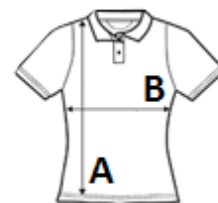

Straight fit with dropped sleeves

Side slits with swallowtail finish

Collar with collar stand and V-shaped buttonless polo shirt placket in main material

Double overstitching on cuffs and bottom hem

Half-circle in the back

TARIFNÍ KÓD: **61069050**

ZEMĚ PŮVODU

**Bangladesh**

ROZMĚRY (CM)

	XS	S	M	L
Ks./📦	50	50	50	50
Délka (A)	65.00	67.00	69.00	71.00
Šířka přes prsa (B)	48.50	51.50	54.50	57.50
Délka rukávu (C)	25.50	26.50	27.50	28.50

BARVY:

■ Black