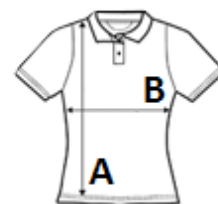

SPASSO

190 g/m² 100% Linen Bez štítku

2026 : s. 90

POPIS:

100% linen

Knit

Straight fit with dropped sleeves

Side slits with swallowtail finish

Collar with collar stand and V-shaped buttonless polo shirt placket in main material

Double over stitching on cuffs and bottom hem

Half-circle in the back

TARIFNÍ KÓD: **61069050**

ZEMĚ PŮVODU

Bangladesh

ROZMĚRY (CM)

	XS	S	M	L
Ks./📦	50	50	50	50
Délka (A)	65.00	67.00	69.00	71.00
Šířka přes prsa (B)	48.50	51.50	54.50	57.50
Délka rukávu (C)	25.50	26.50	27.50	28.50

BARVY:

■ Black