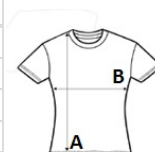

ROZMĚRY (CM)

	XS	S	M	L	XL	2XL	3XL
Ks./	40	40	40	40	40	40	40
Délka (A)	60	62	64	66	68	70	72
Šířka přes prsa (B)	43	46	49	52	55	58	61
Délka rukávu (C)	16	17	17	18	19	20	20