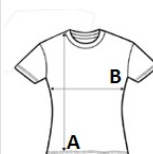

ROZMĚRY (CM)

	XS	S	M	L	XL	2XL	3XL
Ks./	40	40	40	40	40	40	40
Délka (A)	60	62	64	66	68	70	72
Šířka přes prsa (B)	43	46	49	52	55	58	61
Délka rukávu (C)	16	17	17	18	19	20	20