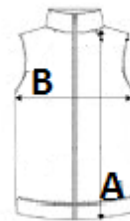

Štítek pro jméno uvnitř oděvu

Odtrhávací etiketa značky

TARIFNÍ KÓD: **62024010**

ZEMĚ PŮVODU

Bangladesh

ROZMĚRY (CM)

	XS	S	M	L	XL	2XL	3XL
Ks./📏	50	50	50	50	50	50	50
Délka (B)	72,50	74,50	76,50	78,50	80,50	82,50	84,50
Šířka (B)	50,00	53,00	56,00	59,00	62,00	65,00	68,00