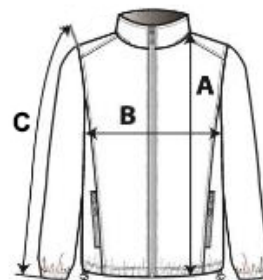

210 g/m²

2026 : s. 415

2025 : s. 350

POPIS:

- 100 % polyester
- Vnější vrstva 100 % polyesterový ripstop, s PVC povlakem
- Plně polstrované
- Flísová podšívka vzadu a na vnitřním límci
- Přední zip po celé délce s klopou a patentem
- Oddělitelné rukávy
- 5 funkčních předních kapse s 1 s držákem na visačku
- 1 vnitřní kapsa
- Reflexní lemy na prsou a zádech
- Vyztužené ramenní díly
- Boční rozepínání na zip pro snadný pohyb
- Nastavitelná stahovací šňůrka v pase
- Skrytá kapuce
- Přístup na zip pro ozdobení na hrudi a lemu

TARIFNÍ KÓD: 62014090

ZEMĚ PŮVODU

China

ROZMĚRY (CM)

	S	M	L	XL	2XL	3XL	4XL
Ks./📦	5	5	5	5	5	5	5
Délka (A)	78,80	80,80	82,80	84,80	86,80	88,80	91,50
Šířka přes prsa (B)	57,00	60,00	63,00	66,00	69,00	72,00	76,00
Délka rukávu (C)	67,50	69,50	71,50	73,50	75,50	77,50	79,75

BARVY:

 Black