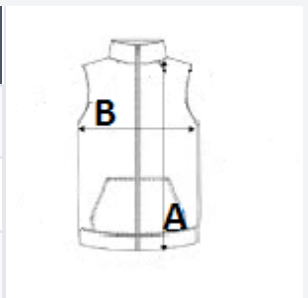

Vhodné pro každodenní použití

Certifikace v souladu s STANDARD 100 od OEKO-TEX® CQ1007/8, IFTH

TARIFNÍ KÓD: **62113390**

ZEMĚ PŮVODU

Pakistan

ROZMĚRY (CM)

	S	M	L	XL	2XL	3XL	4XL	5XL
Ks./📏	25	25	25	25	25	25	25	25
Délka (A)	71.00	73.00	75.00	77.00	79.00	81.00	83.00	85.00
Šířka přes prsa (B)	52.00	55.00	58.00	61.00	64.00	67.00	70.00	73.00