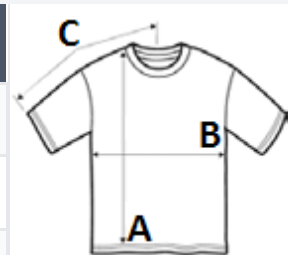

Pružná vnitřní stahovací šňůrka se skrytým zapínáním v průramcích

Přístup na zip pro ozdobení

TARIFNÍ KÓD: **62014010**

NAVRHOVANÁ DEKORACE

Výšivka

ZEMĚ PŮVODU

China

STANDARD
100

ROZMĚRY (CM)

	S	M	L	XL	2XL	3XL	4XL
Ks./📦	10	10	10	10	10	10	10
Délka (A)	72.85	74.85	76.85	78.85	80.85	83.60	86.35
Šířka přes prsa (B)	57.00	60.00	63.00	66.00	69.00	73.00	77.00

BARVY:

■ Navy

■ Black

■ Convoy Grey