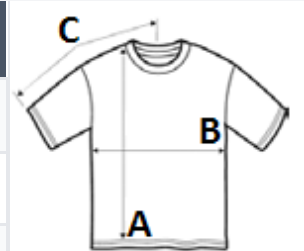

Pružná vnitřní stahovací šňůrka se skrytým zapínáním v průramcích

Přístup na zip pro ozdobení

TARIFNÍ KÓD: **62014010**

NAVRHOVANÁ DEKORACE

Výšivka

ZEMĚ PŮVODU

China

ROZMĚRY (CM)

	S	M	L	XL	2XL	3XL	4XL
Ks./☒	10	10	10	10	10	10	10
Délka (A)	72.85	74.85	76.85	78.85	80.85	83.60	86.35
Šířka přes prsa (B)	57.00	60.00	63.00	66.00	69.00	73.00	77.00

BARVY:

■ Navy

■ Black

■ Convoy Grey