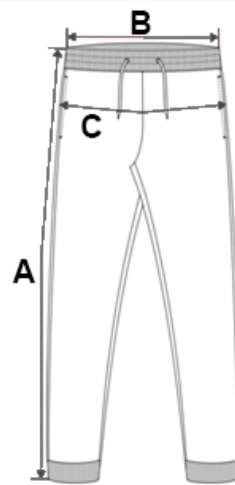

1 zadní našitá kapsa s výztuhou

Pružný pas s vnitřní stahovací šňůrkou

Odtřívací etiketa značky

TARIFNÍ KÓD: 62046211

ZEMĚ PŮVODU

Pakistan

ROZMĚRY (CM)

	XS	S	M	L	XL	2XL	3XL	4XL	5XL
Ks./☒	20	20	20	20	20	20	20	20	20
Šířka přes pas (B)	34.00	36.00	38.00	40.00	43.00	46.00	49.00	52.00	55.00
Vnější šev (A)	107,75	108,5	109,25	110.00	110,75	111,5	112,25	113.00	113,75
Šířka přes bedra	47.00	50.00	53.00	56.00	59.00	62.00	65.00	68.00	71.00
Vnitřní šev	84.00	84.00	84.00	84.00	84.00	84.00	84.00	84.00	84.00