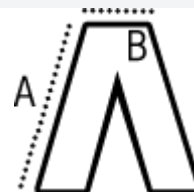

TARIFNÍ KÓD: 62034390

ZEMĚ PŮVODU

China, India, Bangladesh

ROZMĚRY (CM)

	38	40	42	44	46	48	50	52	54	56	58
Ks./📏	20	20	20	20	20	20	20	20	20	20	20
Šířka přes pas (B)	41.00	43.00	45.00	47.00	49.00	52.00	54.00	56.00	58.00	60.00	62.00
Vnější šev (A)	50.00	51.00	51.00	52.00	53.00	54.00	55.00	55.00	56.00	57.00	58.00