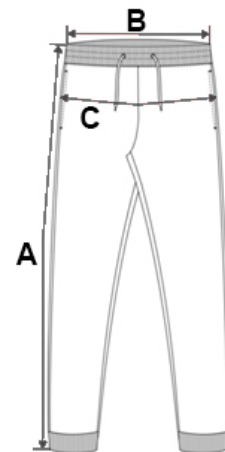

TARIFNÍ KÓD: **62034311**

ZEMĚ PŮVODU

China, India, Bangladesh

ROZMĚRY (CM)

	38	40	42	44	46	48	50	52	54	56	58
Ks./☒	20	20	20	20	20	20	20	20	20	20	20
Šířka přes pas (B)	41.00	43.00	45.00	47.00	49.00	52.00	54.00	56.00	58.00	60.00	62.00
Vnitřní šev (A)	85.00	85.00	86.00	86.00	86.00	86.00	87.00	87.00	87.00	87.00	88.00
Vnější šev (A)	106.00	107.00	108.00	108.00	109.00	110.00	111.00	112.00	112.00	113.00	114.00
Šířka přes bedra	50.00	52.00	54.00	56.00	58.00	61.00	63.00	65.00	67.00	69.00	71.00