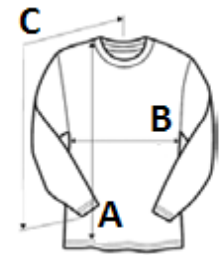

1 x 1 Rippe mit elastene für verbesserte Dehnung und Erholung

Klassische Passform, röhrenförmiger Körper

Leistungsstarkes Abreißetikett

CPSIA-Tracking-Label-konform

- [Klicken Sie hier, um die GILDAN Größentabelle für Kinderbekleidung herunterzuladen!](#)

TARIF-CODE: 61103091

EMPFOHLENE VEREDELUNG

Siebdruck, Thermotransfer, Stickerei, DTG, Digitaldruck (DTF), Sublimation

URSPRUNGSLAND

Honduras, Mexico

GRÖSSENANGABE (CM)

	XS	S	M	L	XL
Stck./☐	36	36	36	36	36
Körperlänge	50.17	53.98	57.15	60.96	64.77
Brustweite (B)	40.64	43.18	45.72	48.26	50.80
Ärmellänge hinten Mitte (C)	59.69	67.31	70.49	76.84	83.82