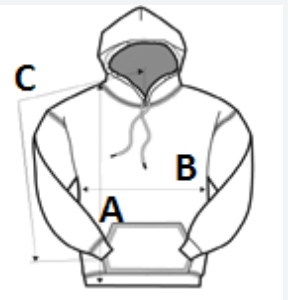

Companion-Stil: 18500

Mittelschweres 2-End-Fleece-Gewebe

Doppelt gefütterte Kapuze

Beuteltasche

1 x 1 Rippe mit elastene für verbesserte Dehnung und Erholung

Klassische Passform, röhrenförmiger Körper

Leistungsstarkes Abreißetikett

CPSIA-Tracking-Label-konform

- [Klicken Sie hier, um die GILDAN Größentabelle für Kinderbekleidung herunterzuladen!](#)

TARIF-CODE: 61103091

EMPFOHLENE VEREDELUNG

DTG, Stickerei, Thermotransfer, Siebdruck, Digitaldruck (DTF), Sublimation

URSPRUNGSLAND

Honduras, Mexico, Nicaragua, El Salvador

GRÖSSENANGABE (CM)

	XS	S	M	L	XL
Stck./☐	24	24	24	24	24
Körperlänge	50.17	53.98	57.15	60.96	64.77
Brustweite (B)	40.64	43.18	45.72	48.26	50.80
Ärmellänge hinten Mitte (C)	59.69	67.31	70.49	76.84	83.82