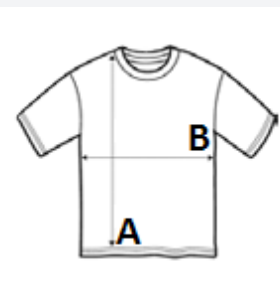

Just Cool
RWD

155 g/m²

100 % Polyester

Abreißbares Etikett

Waschbar bei 30 °C

HAUPT-EIGENSCHAFTEN:

- 100% Polyester
- Relaxed Fit
- Geschmeidiges, strapazierfähiges Melange-Gewebe
- Abreißlabel
- Rundhals aus selbem Stoff
- Doppel-Ziernaht Detail
- Nackenband aus selbem Stoff
- UPF 30+ UV-Schutz
- Inhärente Stretchstoff-Eigenschaften
- Kugelärmel-Design

TARIF-CODE: 61099020

URSPRUNGSLAND

Bangladesh

GRÖSSENANGABE (CM)

	XS	S	M	L	XL	2XL
Stck./☒	50	50	50	50	50	50
Körperlänge	67.50	70.00	72.50	75.00	77.50	80.00
Brustweite (B)	44.50	48.00	51.50	55.00	58.50	62.00
Ärmellänge hinten Mitte (C)	23.00	23.00	24.00	24.00	25.00	25.00