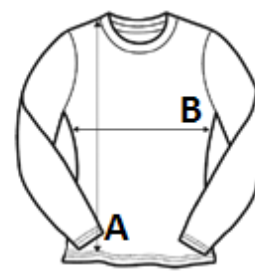

JustCool
AWDis

140 g/m² 100 % Polyester Seitennähte Abreißbares Etikett Waschbar bei 30 °C

2026 : s. 346
2025 : s. 312

HAUPT-EIGENSCHAFTEN:

- 100% Polyester
- Relaxed Fit
- Firmeneigener leichter Stoff von AWDIs mit Neoteric TM Textur und inhärenten feuchtigkeitsregulierenden Eigenschaften
- Abreißlabel
- Rundhals aus selben Stoff
- Doppel-Ziernaht Detail
- Nackenband aus selben Stoff
- UPF 30+ UV-Schutz
- Inhärente Stretchstoff-Eigenschaften
- Kugelärmel-Design

TARIF-CODE: 61099020

EMPFOLHENE VEREDELUNG

Thermotransfer, Siebdruck, Sublimation

URSPRUNGSLAND

Bangladesh

amfori BSCI

Sedex

GRÖSSENANGABE (CM)

	XS	S	M	L	XL
Stck./☒	50	50	50	50	50
Körperlänge	65.00	67.00	69.00	71.00	73.00
Brustweite (B)	44.00	46.00	48.00	50.00	52.00
Ärmellänge hinten Mitte (C)	60.00	61.00	62.00	63.00	64.00

FARBEN:

■ Sapphire Blue