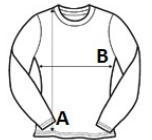

JC039 WOMEN'S LONG SLEEVE CROP T **Outlet**

JustCool
RWD

HAUPTEIGENSCHAFTEN

- 210 g/m²
- Blended polyester
- Raglan sleeves
- Thumb-holes
- Active fit
- Wicking quick dry fabric
- Printable elastic at hem
- Long sleeves

Ursprungsland:

China

GRÖSSENANGABE (CM)

	M	L	XL
Stck./	40	40	40
Körperlänge	43	44	45
Brustweite (B)	45.50	48.50	51.50
Ärmellänge hinten Mitte (C)	78	80	82

FARBEN:

- Black Slate Melange
- Jet Black