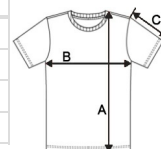

KA384 LADIES' BOAT NECK SHORT-SLEEVED T-SHIRT

KARIBAN

HAUPTEIGENSCHAFTEN

180 g/m²

100% enzyme-washed combed cotton

Deep neckline

Fitted style

Contrasting neck tape (White for White colourway and Oxford Grey for all other colourways)

2025 : s. 41

GRÖSSENANGABE (CM)

	S	M	L	XL	2XL	3XL
Stck./📦	50	50	50	50	50	50
Körperlänge	60.75	62.75	64.75	66.75	68.75	70.75
Brustweite (B)	44	47	50	53	56	59
Ärmellänge hinten Mitte (C)	10.75	11.50	12.25	13	13.75	14.50