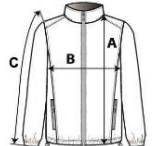

GRÖSSENANGABE (CM)

	S	M	L	XL	2XL	3XL	4XL
Stck./	15	15	15	15	15	15	15
Körperlänge	70	72	74	76	78	80	82
Brustweite (B)	53	56	59	62	65	68	71
Ärmellänge hinten Mitte (C)	66.25	67.25	68.25	69.25	70.25	71.25	72.25