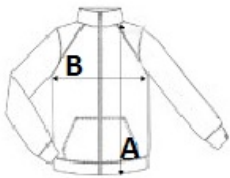

	XS	S	M	L	XL	2XL
Stck./ 	15	15	15	15	15	15
Körperlänge	60	62	64	66	68	70
Brustweite (B)	46	49	52	55	58	61
Ärmellänge hinten Mitte (C)	64	65	66	67	68	69

**FARBEN:**

 Black	 Dark Khaki	 Light Royal Blue	 Marl Dark Grey	 Marl Silver	 Navy
 Red	 White				