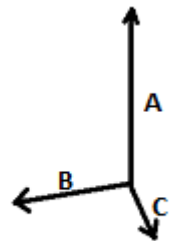

310 g/m²

2026 : s. 535
2025 : s. 457

HAUPT-EIGENSCHAFTEN:

- Large sailor-style beach bag in cotton canvas
- Cotton rope handles
- Zipped inner pocket
- Press stud fastening

TARIF-CODE: **42029298**

URSPRUNGSLAND

India

GRÖSSENANGABE (CM)

	U
Stck./☞	40
Länge (B)	36.00
Breite (B)	43.00
Tiefe (C)	13.00

FARBEN:

■ Natural/Navy