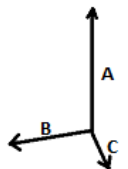

Ursprungsland:

India

**GRÖSSENANGABE (CM)**

	U
Stck./	40
Höhe (A)	38
Breite (B)	41
Tiefe (C)	10

**FARBEN:**

Black
 Cumin Yellow
 Night Navy