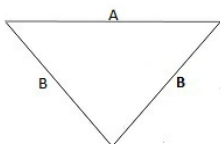

KP064 FIESTA - BANDANA

HAUPTEIGENSCHAFTEN

95 g/m²

80% polyester / 20% cotton

Rolled edges

Certified STANDARD 100 by OEKO-TEX® N° CQ 1007/8, IFTH

Ursprungsland:

China

2024: s. 728

2023: s. 667

GRÖSSENANGABE (CM)

	U
Stck./	300
Länge (B)	83
Breite (B)	62

FARBEN:

- Black
- Green
- Light Royal Blue
- Olive
- Orange
- Red
- Sky Blue
- White
- Yellow