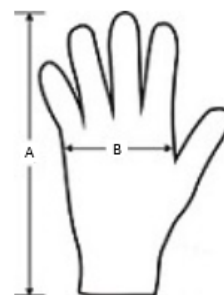

200 g/m²

100 % Polyester

Washbar bei 30 °C

2026 : s. 517
2025 : s. 437

HAUPT-EIGENSCHAFTEN:

100% Polyester-Fleece
Antipilling-Ausstattung

TARIF-CODE: 61161020

URSPRUNGSLAND

China

GRÖSSENANGABE (CM)

	S/M	L/XL
Stck./📦	200	200
Länge (B)	27.00	29.00
Breite (B)	9.50	11.50

FARBEN:

■ Navy

■ Black