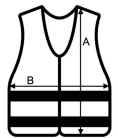

Zwei 5 cm breite Reflexstreifen um den Körper

Größenverstellbar durch 2 Klettverschlüsse

Mit EAN Barcode ausgestattet

einzeln in Polybeutel verpackt

Ursprungsland:

China

📦 2026 : s. 306

📦 2025 : s. 167

GRÖSSENANGABE (CM)

	S	M	L	XL	2XL	3XL	4XL	5XL	6XL	7XL
Stck./📦	100	100	100	100	100	100	100	100	100	100
Höhe (A)	5	60	64	67	69	71	73	75	77	80
Breite (B)	50	52	56	60	65	70	74	78	84	90

FARBEN:

Black	Blue	Green	Grey	Magenta	Red
Royal Blue	White				