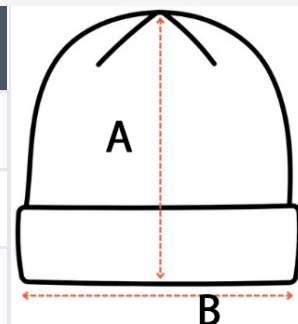

2026 : s. 306

2025 : s. 441

HAUPT-EIGENSCHAFTEN:

- 100% Polyacryl
- Double knit beanie with contrast colour cuff
- Custom stitchable
- Soft feel for a comfortable feel
- Two-tone
- One size fits all

TARIF-CODE: **65050090**

URSPRUNGSLAND

China

GRÖSSENANGABE (CM)

	U
Stck./📦	250
Höhe (A)	28.00
Breite (B)	20.00

FARBEN:

Yellow/Orange

Orange/Yellow

Black/Grey