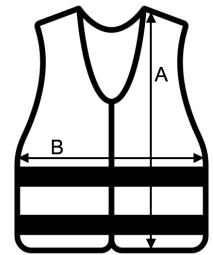

Zwei 5 cm breite Reflexstreifen um den Körper

Größenverstellbar durch zwei Klettverschlüsse

Der Hersteller gewährleistet die Reflektionseigenschaft gemäß EN-Norm für 25 Waschgänge bei 40°C

EAN/Barcode im Etikett scannbar

Gebrauchsanweisung in den 24 Amtssprachen der EU zum Download

TARIF-CODE: **61103091**

URSPRUNGSLAND

China

GRÖSSENANGABE (CM)

	XL	2XL
Stck./📦	100	100
Länge (B)	67.00	69.00
Breite (B)	60.00	65.00

FARBEN:

■ Yellow