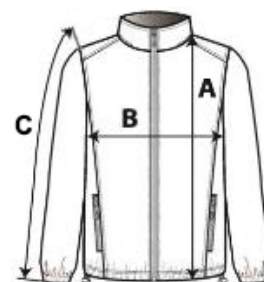

## EMPFOHLENE VEREDELUNG

Stickerei, Thermotransfer

## GRÖSSENANGABE (CM)

	S	M	L	XL	2XL	3XL	4XL
Stck./☒	12	12	12	12	12	12	12
Körperlänge	71.00	72.00	74.00	75.00	76.00	77.00	79.00
Brustweite (B)	53.00	56.00	59.00	62.00	65.00	68.00	71.00
Ärmellänge hinten Mitte (C)	64.00	65.00	66.00	68.00	69.00	70.00	71.00