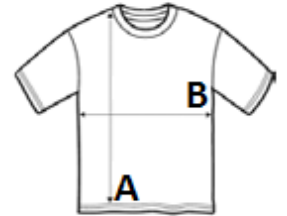

170 g/m<sup>2</sup>

Polyester / Baumwolle

Waschbar bei 60 °C

2026 : s. 270  
2025 : s. 148

HAUPT-EIGENSCHAFTEN:

- Material  
65% Polyester, 35% Baumwolle
- Merkmale  
Verdeckte Zehn-Knopf-Verschlussleiste  
Mandarinkragen  
Doppel-Stifttasche  
Coolchecker® Rückenteil

TARIF-CODE: 62113310

EMPFOHLENE VEREDELUNG

Stickerei, Thermotransfer, Siebdruck

URSPRUNGSLAND

Bangladesh

GRÖSSENANGABE (CM)

	XS	S	M	L	XL	2XL	3XL	4XL
Stck./☒	24	24	24	24	24	24	24	24
Körperlänge	76.00	76.00	76.00	76.00	76.00	76.00	0.00	0.00
Brustweite (B)	48.00	52.00	56.00	60.00	64.00	68.00	0.00	0.00

FARBEN:

Black

White