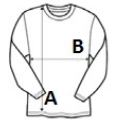

Schlauchware

Empfohlene Veredelung:

Digitaldruck (DTF), Stickerei, Flexdruck, Thermotransfer, Siebdruck

Zertifizierungen:**Ursprungsland:**

Bangladesh

2026 : s. 28

2025 : s. 23

**GRÖSSENANGABE (CM)**

	XS	S	M	L	XL	2XL	3XL	4XL
Stck./	50	50	50	50	50	50	50	50
Körperlänge	68	70	72	74	76	78	80	84
Brustweite (B)	47	50	53	56	59	62	65	68

**FARBEN:**

Bottle Green	Deep Black	French Navy	Grey Melange	Mouse Grey	Orange
Red	Royal Blue	White			