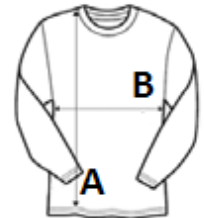

100% halbgekämmte Baumwolle Ringspun

Nackenband

Rippkragen

Stil

langarm

Schlauchware

TARIF-CODE: 61091000

EMPFOHLENE VEREDELUNG

Digitaldruck (DTF), Stickerei, Flexdruck, Thermotransfer, Siebdruck

URSPRUNGSLAND

Bangladesh

GRÖSSENANGABE (CM)

| | XS | S | M | L | XL | 2XL | 3XL | 4XL |
|----------------|-------|-------|-------|-------|-------|-------|-------|-------|
| Stck./☒ | 50 | 50 | 50 | 50 | 50 | 50 | 50 | 50 |
| Körperlänge | 68.00 | 70.00 | 72.00 | 74.00 | 76.00 | 78.00 | 80.00 | 84.00 |
| Brustweite (B) | 47.00 | 50.00 | 53.00 | 56.00 | 59.00 | 62.00 | 65.00 | 68.00 |