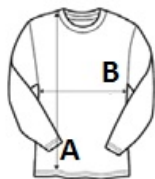

SO02947 SOL'S *IMPERIAL* LSL KIDS - LONG SLEEVE T-SHIRT

SOL'S
the fair spirit

HAUPTEIGENSCHAFTEN190 g/m²**Qualität**

190 JERSEY

100% halbgekämmte Baumwolle Ringspun

Nackenband

Rippkragen

Stil

Rundhals

Langarm

Seitennähte

Dekorationsvorschläge:

Digitaldruck (DTF), Stickerei, Flex, Wärmepresse, Siebdruck

Ursprungsland:

Bangladesh

 2024: s. 637

 2023: s. 576
**GRÖSSENANGABE (CM)**

Größe	Stck./	Körperlänge	Brustweite (B)
4A	50	40	31
6A	50	44	33
8A	50	48	35
10A	50	53	38
12A	50	59	42

**FARBEN:**

Deep Black

French Navy

Grey Melange

Red

Royal Blue