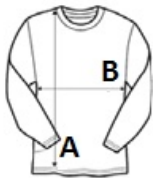

SO04239 SOL'S COLUMBIA KIDS - KIDS' SWEATSHIRT

SOL'S
the fair spirit

HAUPTEIGENSCHAFTEN280 g/m²**Quality**

Brushed fleece 280

80% cotton - 20% GRS certified recycled polyester

Style

Round neck

Set-in sleeves

Cut and sewn

1x1 ribbed cuffs, neck and bottom

Jersey half moon and neck tape inside collar

Relaxed fit

Dekorationsvorschläge:

Digitaldruck (DTF), Flex, Wärmepresse, Siebdruck

Ursprungsland:

Bangladesh

 2024: s. 20
**GRÖSSENANGABE (CM)**

Größe	Stck./	Körperlänge	Brustweite (B)
4A	25	44	36
6A	25	49	38
8A	25	54	41
10A	25	58	44
12A	25	62	47
14A	25	65	50

**FARBEN:**

Black Bright Red French Navy White