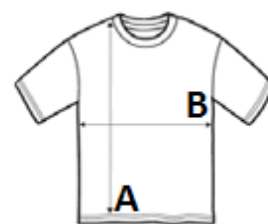

100% halbgekämmte Baumwolle Ringspun

Nackenband

Elasthan Rippkragen

Stil

Raglanärmel

Schlauchware

TARIF-CODE: **61091000**

EMPFOHLENE VEREDELUNG

Digitaldruck (DTF), Stickerei, Flexdruck,
Thermotransfer, Siebdruck

URSPRUNGSLAND

Bangladesh

amfori BSCI

ATM-APPROVED
VEGAN

GRÖSSENANGABE (CM)

	3XL
Stck./📦	100
Körperlänge	79.00
Brustweite (B)	62.00

FARBEN:

■ White/Black