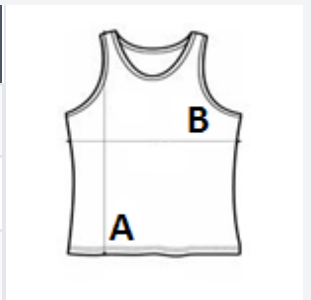

Stil

Schlauchware

TARIF-CODE: **61091000**

EMPFOLHENE VEREDELUNG

Digitaldruck (DTF), Stickerei, Flexdruck,
Thermotransfer, Siebdruck

URSPRUNGSLAND

Bangladesh

GRÖSSENANGABE (CM)

	S	M	L	XL	2XL	3XL	4XL	5XL
Stck./📦	50	50	50	50	50	50	50	50
Körperlänge	66.00	68.00	70.00	71.50	73.00	74.50	76.00	77.50
Brustweite (B)	44.00	47.00	50.00	53.00	56.00	59.00	62.00	65.00

FARBEN:

■ Royal Blue

■ French Navy