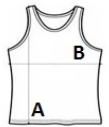

SO11465 SOL'S JUSTIN - MEN'S TANK TOP

HAUPTEIGENSCHAFTEN

150 g/m²

Qualität

100 % halbgekämmte Baumwolle Ringspun
Feinrippeinfassung

Stil

Schlauchware

Empfohlene Veredelung:

Digitaldruck (DTF), Stickerei, Flexdruck, Thermotransfer, Siebdruck

Zertifizierungen:

Ursprungsland:

Bangladesh

📅 2026 : s. 31

📅 2025 : s. 29

GRÖSSENANGABE (CM)

	S	M	L	XL	2XL	3XL	4XL	5XL
Stck./📦	50	50	50	50	50	50	50	50
Körperlänge	66	68	70	71.50	73	74.50	76	77.50
Brustweite (B)	44	47	50	53	56	59	62	65