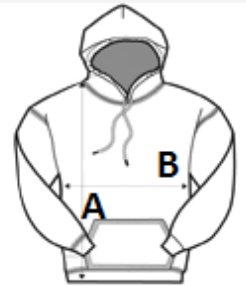

JustHoods®
AWDs

- 280 g/m²
- Baumwolle / Polyester
- Seitennähte
- Abreißbares Etikett
- Waschbar bei 30 °C

2026 : s. 139
2025 : s. 197

HAUPT-EIGENSCHAFTEN:

- 85% Polyester/15% Ringgesponnene Baumwolle
- Relaxed Fit
- Blickfang durch lebendige Farben
- Flachkordelzüge
- Kängurutasche
- Flauschiges Innenfleece
- Doppel-Ziernaht Detail
- Abreißlabel

TARIF-CODE: 61103091

URSPRUNGSLAND
Pakistan

GRÖSSENANGABE (CM)

	S	M	L	XL	2XL
Stck./☐	24	24	24	24	24
Körperlänge	67.00	70.00	73.00	76.00	79.00
Brustweite (B)	51.00	56.00	61.00	65.00	69.00
Ärmellänge hinten Mitte (C)	59.00	60.50	62.00	63.50	65.00