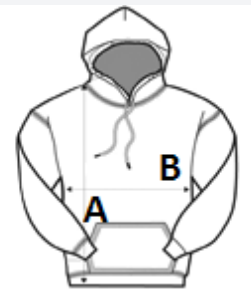

- 85% Polyester/15% Ringgesponnene Baumwolle
- Relaxed Fit
- Blickfang durch lebendige Farben
- Flachkordelzüge
- Kängurutasche
- Flauschiges Innenfleece
- Doppel-Ziernaht Detail
- Abreißlabel

TARIF-CODE: 61103091

URSPRUNGSLAND

Pakistan

GRÖSSENANGABE (CM)

	S	M	L	XL	2XL
Stck./☒	24	24	24	24	24
Körperlänge	67.00	70.00	73.00	76.00	79.00
Brustweite (B)	51.00	56.00	61.00	65.00	69.00
Ärmellänge hinten Mitte (C)	59.00	60.50	62.00	63.50	65.00