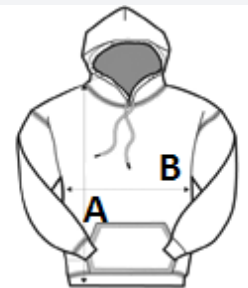

85% Polyester/15% Ringgesponnene Baumwolle

Standard Fit

Blickfang durch lebendige Farben

Keine Kordezüge - in Übereinstimmung mit den entsprechenden EU-Bestimmungen

Flauschiges Innenfleece

Kängurutasche

Gerippte Bündchen und Saum

Doppel-Ziernaht Detail

Abreißlabel

Doppellagige Kapuze

TARIF-CODE: **61103091**

URSPRUNGSLAND

Pakistan

Sedex²

{ PETA - APPROVED }
VEGAN

GRÖSSENANGABE (CM)

	3/4	5/6	7/8	9/11	12/13
Stck./☒	24	24	24	24	24
Körperlänge	44.00	48.00	52.00	57.00	62.00
Brustweite (B)	39.00	41.00	43.00	46.00	49.00
Ärmellänge hinten Mitte (C)	37.00	39.00	43.00	47.00	51.00