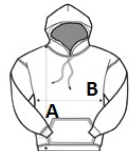

GRÖSSENANGABE (CM)

	3/4	5/6	7/8	9/11	12/13
Stck./📦	24	24	24	24	24
Körperlänge	44	48	52	57	62
Brustweite (B)	39	41	43	46	49
Ärmellänge hinten Mitte (C)	37	39	43	47	51