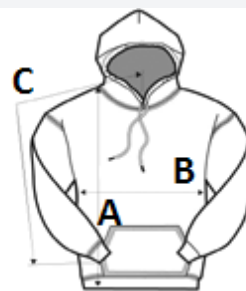

Standard Fit

Komplett mit klassischem Camouflage-Motiv bedruckt

Doppellagige Kapuze

Kängurutasche

Keine Kordelzüge - in Übereinstimmung mit den entsprechenden EU-Bestimmungen

Flauschiges Innenfleece

Gerippte Bündchen und Saum

Doppel-Ziernaht Detail

Abreißlabel

Obermaterial 100% Baumwolle

TARIF-CODE: **61102091**

EMPFOHLENE VEREDELUNG

DTG, Stickerei, Thermotransfer, Siebdruck

URSPRUNGSLAND

Pakistan

GRÖSSENANGABE (CM)

	XS	S	M	L	XL
Stck./📦	24	24	24	24	24
Körperlänge	44.00	48.00	52.00	57.00	62.00
Brustweite (B)	39.00	41.00	43.00	46.00	49.00
Ärmellänge hinten Mitte (C)	37.00	40.00	43.00	47.00	51.00

FARBEN: