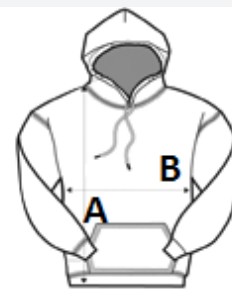

JustHoods®  
AWDs

280 g/m<sup>2</sup>    Baumwolle / Polyester    Tasche    Waschbar bei 30 °C

HAUPT-EIGENSCHAFTEN:

- 80% Ringgesponnene Baumwolle/ 20% Polyester
- Relaxed Fit
- Stoff in melierter Optik
- Doppellagige Kapuze
- Kängurutasche
- Flachkordelzüge
- Gerippte Bündchen und Saum
- Flauschiges Innenfleece
- Doppel-Ziernaht Detail
- Abreißlabel
- Obermaterial 100% Baumwolle

TARIF-CODE: 61102091

EMPFOHLENE VEREDELUNG

DTG, Stickerei, Thermotransfer, Siebdruck

URSPRUNGSLAND

Pakistan

GRÖSSENANGABE (CM)

	XS	S	M	L	XL	2XL
Stck./☒	24	24	24	24	24	24
Körperlänge	65.00	68.00	71.00	74.00	77.00	80.00
Brustweite (B)	49.00	51.00	56.00	61.00	65.00	69.00
Ärmellänge hinten Mitte (C)	58.50	60.00	61.50	63.00	64.50	66.00