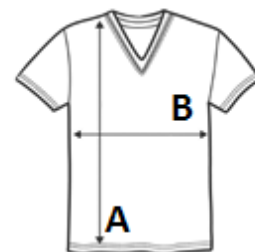

230 g/m² 100 % Baumwolle Seitennähte

HAUPT-EIGENSCHAFTEN:

- Short-sleeved Fine Piqué polo shirt
- 1x1 rib knitted collar and cuffs
- Side vents
- 3-button placket reinforced with fusible interlining
- Matching colour buttons
- Necktape
- Side seams

TARIF-CODE: **61051000**

URSPRUNGSLAND
Bangladesh

GRÖSSENANGABE (CM)

	S	XL
Stck./📦	50	50
Körperlänge	70,5	78.00
Brustweite (B)	50.00	60,5

FARBEN:

■ Heather Grey

■ Black