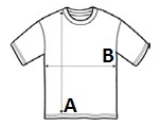

GRÖSSENANGABE (CM)

	XS	S	M	L	XL	2XL
Stck./	50	50	50	50	50	50
Körperlänge	61	63	65	67	69	71
Brustweite (B)	41	44	47	50	53	56

FARBEN:

Chic Anthracite
 Chic Navy
 Chic Red