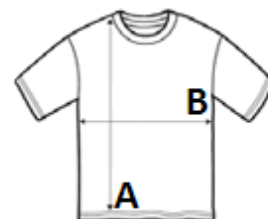

BELLA+CANVAS

Baumwolle / Polyester

Seitennähte

Abreißbares Etikett

Waschbar bei 30 °C

HAUPTEIGENSCHAFTEN:

Side-seamed

Retail fit

Unisex sizing

Solid Colors, Neon Colors: 120 g/m²

Marble Colors, Speckled Colors, Slub Colors and Solid Black Slub: 135 g/m²

Mineral Wash: 142 g/m²

Acid Wash Colors: 150 g/m²

TARIF-CODE: 61091000

URSPRUNGSLAND

Nicaragua

GRÖSSENANGABE (CM)

	XS	S	M	L	XL	2XL
Stck./📦	72	72	72	72	72	72
Körperlänge	67.30	69.90	72.40	74.90	77.50	80.00
Brustweite (B)	44.10	47.90	53.00	58.10	63.20	68.30

FARBEN:

■ * True Royal Marble

* 91% Polyester/9% Cotton