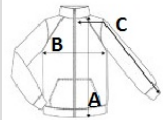

GRÖSSENANGABE (CM)

	S	M	L	XL	2XL	3XL
Stck./	12	12	12	12	12	12
Körperlänge	69.60	72.40	72.40	74.90	74.90	77.50
Brustweite (B)	53.30	55.90	59.70	63.50	67.30	71.10
Ärmellänge hinten Mitte (C)	80	81.30	82.60	83.80	85.10	86.40