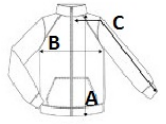

GRÖSSENANGABE (CM)

	8	10	12	14	16	18	20
Stck./	12	12	12	12	12	12	12
Körperlänge	68.60	68.60	71.10	71.10	73.70	73.70	73.70
Brustweite (B)	47	49.50	52.10	55.90	58.40	61	63.50
Ärmellänge hinten Mitte (C)	72.40	73.70	74.90	76.20	77.50	78.70	80