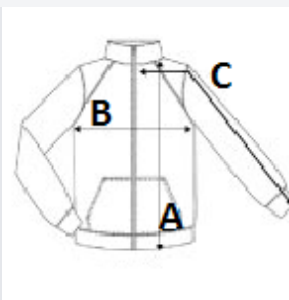

Elasticated bound cuffs and 3 zipped pockets

Adjustable hem

Zipped pockets

Regular Fit

TARIF-CODE: **62014010**

URSPRUNGSLAND

Bangladesh

GRÖSSENANGABE (CM)

	8	10	12	14	16	18	20
Stck./📦	12	12	12	12	12	12	12
Körperlänge	68.60	68.60	71.10	71.10	73.70	73.70	73.70
Brustweite (B)	47.00	49.50	52.10	55.90	58.40	61.00	63.50
Ärmellänge hinten Mitte (C)	72.40	73.70	74.90	76.20	77.50	78.70	80.00