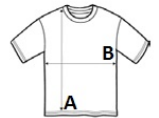

Empfohlene Veredelung:

DTG, Stickerei, Thermotransfer, Siebdruck

Zertifizierungen:

Ursprungsland:

Bangladesh

2026 : s. 65

2025 : s. 54

GRÖSSENANGABE (CM)

	S	M	L	XL	2XL
Stck./📦	50	50	50	50	50
Körperlänge	70	72.50	75	77.50	80
Brustweite (B)	47.50	51	54.50	58	61.50
Ärmellänge hinten Mitte (C)	19	20	21	22	23

FARBEN:

Charcoal Fire Red Ink Blue Sun Yellow