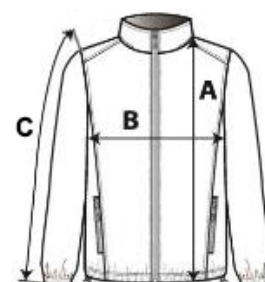

300 g/m<sup>2</sup>

Baumwolle / Polyester

Tasche

Abreißbares Etikett

Washbar bei 30 °C

HAUPT-EIGENSCHAFTEN:

- 80% Cotton, 20% Polyester
- Sport Grey: 70% Cotton, 30% Polyester
- Reactive dyed
- Taped back neck
- Contrast sleeves
- Contrast press studs
- Twin needle stitching
- Contrast welted side pockets
- Contrast striped welt and cuff rib
- Unisex style

TARIF-CODE: **61033200**

URSPRUNGSLAND

**Pakistan**

GRÖSSENANGABE (CM)

	XS	S	M	L	XL	2XL	3XL
Stck./☒	24	24	24	24	24	24	24
Körperlänge	68.50	69.75	71.00	72.25	73.50	74.75	78.75
Brustweite (B)	51.00	53.50	56.00	58.50	62.50	66.50	71.50
Ärmellänge / Äußere (C)	62.50	63.75	65.00	66.00	67.00	68.00	69.00