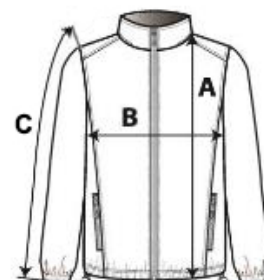

300 g/m²

Baumwolle / Polyester

Tasche

Abreißbares Etikett

Waschbar bei 30 °C

HAUPT-EIGENSCHAFTEN:

- 80% Cotton, 20% Polyester
- Sport Grey: 70% Cotton, 30% Polyester
- Reactive dyed
- Taped back neck
- Contrast sleeves
- Contrast press studs
- Twin needle stitching
- Contrast welted side pockets
- Contrast striped welt and cuff rib
- Unisex style

TARIF-CODE: **61033200**

URSPRUNGSLAND

Pakistan

GRÖSSENANGABE (CM)

	XS	S	M	L	XL	2XL	3XL
Stck./☒	24	24	24	24	24	24	24
Körperlänge	68.50	69.75	71.00	72.25	73.50	74.75	78.75
Brustweite (B)	51.00	53.50	56.00	58.50	62.50	66.50	71.50
Ärmellänge / Äußere (C)	62.50	63.75	65.00	66.00	67.00	68.00	69.00