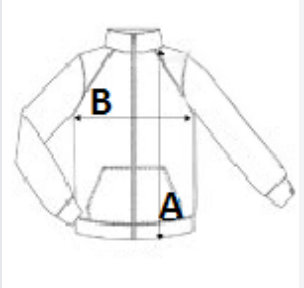

TARIF-CODE: **61121200**

EMPFOLHENE VEREDELUNG

Digitaldruck (DTF), Stickerei, Thermotransfer, Sublimation

URSPRUNGSLAND

Bangladesh

GRÖSSENANGABE (CM)

	XXS	XS	S	M	L	XL	2XL	3XL	4XL	5XL
Stck./☒	24	24	24	24	24	24	24	12	12	12
Körperlänge	65.00	67.00	69.00	71.00	73.00	75.00	77.00	79.00	0.00	0.00
Brustweite (B)	46.00	49.00	52.00	55.00	58.00	61.00	64.00	67.00	0.00	0.00
Ärmellänge hinten Mitte (C)	74.00	76.00	78.00	80.00	82.00	84.00	86.00	88.00	0.00	0.00