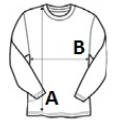

FR840 SWEAT WITH STRIPE CUFFS **Outlet****FRONT ROW & CO**

EST. 1991

HAUPTEIGENSCHAFTEN280 g/m²

Unisex premium sweat

Quality cotton based brushed back fleece

Set-in sleeves

Crewneck, elasticated neck tape

Contrast herringbone back

Ursprungsland:

Pakistan

**GRÖSSENANGABE (CM)**

	S
Stck./📦	24
Körperlänge	70
Brustweite (B)	51
Ärmellänge hinten Mitte (C)	65

**FARBEN:**
 Heather Grey/Navy
 Navy/Heather Grey