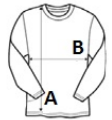

Crewneck, elasticated neck tape

Contrast herringbone back

Ursprungsland:

Pakistan

GRÖSSENANGABE (CM)

	S
Stck./📦	24
Körperlänge	70
Brustweite (B)	51
Ärmellänge hinten Mitte (C)	65

FARBEN:

 Heather Grey/Navy
 Navy/Heather Grey