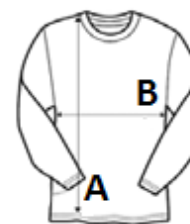

FRONT ROW & CO

EST. 1991

280 g/m² Baumwolle / Polyester No label Waschbar bei 40 °C

HAUPT-EIGENSCHAFTEN:

- Unisex premium sweat
- Quality cotton based brushed back fleece
- Set-in sleeves
- Crewneck, elasticated neck tape
- Contrast herringbone back

TARIF-CODE: 61102091

URSPRUNGSLAND

Pakistan

GRÖSSENANGABE (CM)

	S
Stck./📦	24
Körperlänge	70.00
Brustweite (B)	51.00
Ärmellänge hinten Mitte (C)	65.00

FARBEN:

■ Heather Grey/Navy